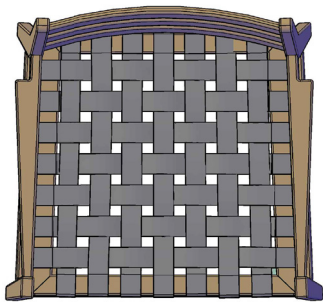

Wood Finish
Ahşap Yüzey

İROKO

Knitting Rope
Örgü İp

GRİ
ÖRGÜ İP

KAHVERENGİ
ÖRGÜ İP

WO ABBA KOLTUK

640

590