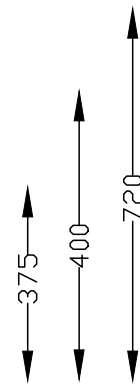

Wood Finish
Ahşap Yüzey

İROKO

Knitting Rope
Örgü İp

GRİ
ÖRGÜ İP

KAHVERENGİ
ÖRGÜ İP

WO ABBA KOLTUK

640

590